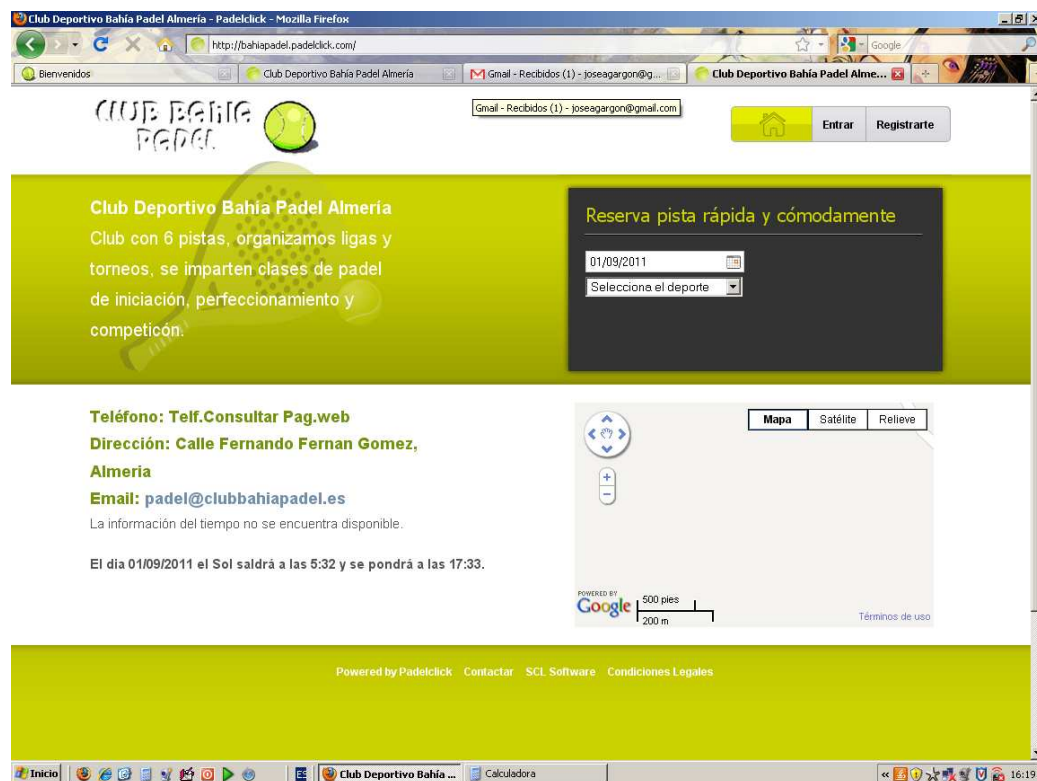

Para la reserva de pista On-line accede como siempre a la pagina web [www.clubbahiapadel.es](http://www.clubbahiapadel.es) haz click en “RESERVAS ON-LINE” (margen superior derecho), en la siguiente pantalla aparecen las normas de reserva y pinchar en el enlace que “ACEPTAR LAS NORMAS Y RESERVAR.....” y te aparecerá esta pantalla: