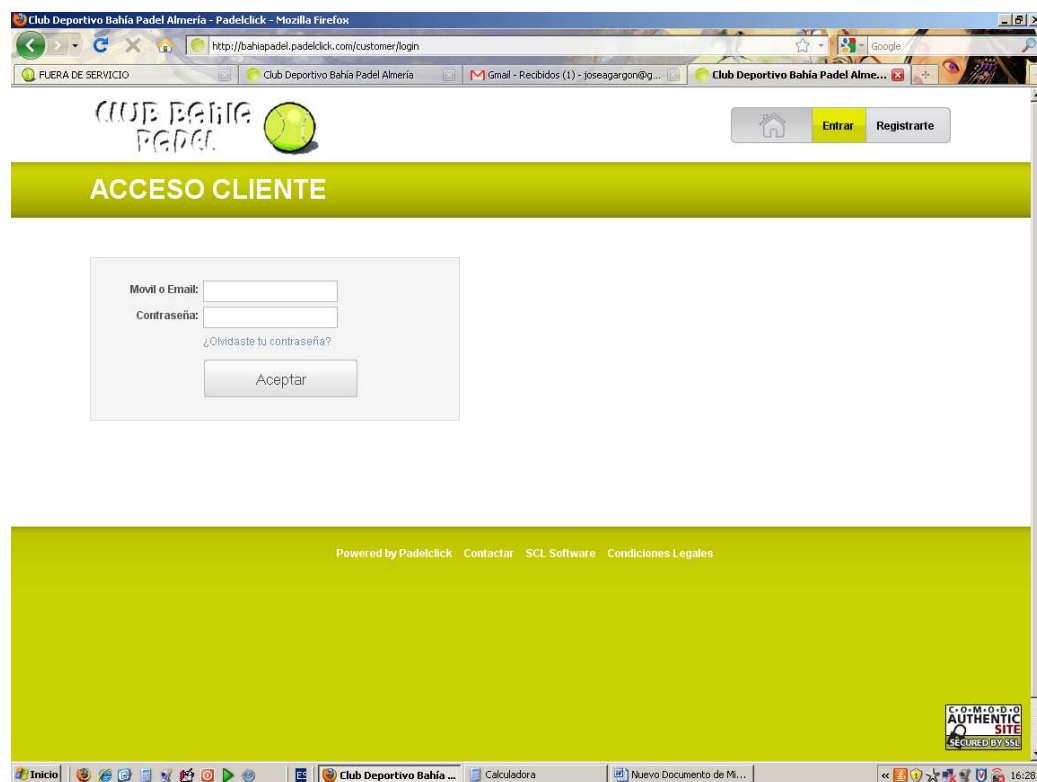

En el cuadro de texto “Móvil o Email” teclea el numero de móvil o correo electrónico que tienes en nuestra base de datos.?. (En el caso de que no nos hayas facilitado el correo electrónico tienes que ponerte en contacto con el club en el teléfono 950206379 de 17:30 H. a 20:30 H. de lunes a viernes. No continúes con este proceso hasta no haber facilitado tu dirección de correo electrónico.)

Pincha en “¿Olvidaste tu contraseña?” y aparecerá esta otra pantalla y vuelve a teclear el dato que te solicita: